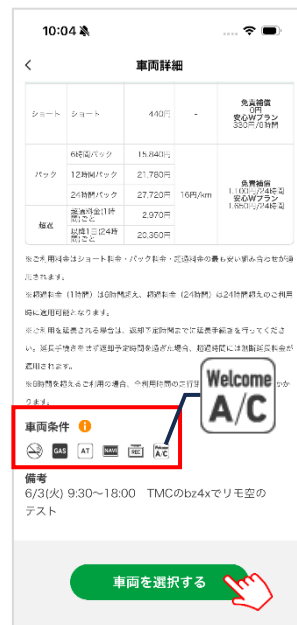

お客様各位

新機能リリースのお知らせ

平素は TOYOTA SHARE をご利用いただき、誠にありがとうございます。

この度 TOYOTA SHARE はお客様により快適にサービスをご利用いただくため、新たに機能を追加いたしましたのでご案内させていただきます。

【機能名称】 ウェルカムエアコン

【対象車種】 bZ4X

【機能】 予約時にオプション選択でウェルカムエアコンを選択(追加料金なし)することで、利用開始予定時刻前まで 20 分間エアコンが起動し、快適な車内温度で利用開始ができる機能※ (温度設定 25°C固定)

【ご利用手順】

- ①対象車種 bZ4X を選択
- ②ウェルカムエアコンが可能な場合 車両条件にアイコン表示※
- ③「ウェルカムエアコンを利用する」を選択

以降、画面の指示に従ってください。

・対象ステーションは [こちら](#)※

(トヨタシェア HP の車種ラインアップページ⇒bZ4X の設置ステーション⇒車種から探すページにて確認いただけます)

※一部対応していない車両もございます。予めご了承ください。